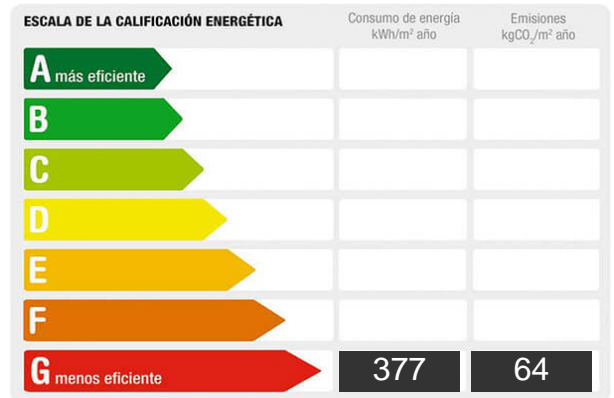

Inmobiliaria Kamirune

Bilbao

Teléfono: 635706372

e-mail: inmobiliariakamirune@gmail.com

Referencia: **287-0326**
Tipo inmueble: Piso
Operación: Venta
Precio: **240.000 €**
Estado: Buen estado

Dirección: Almirante Martín de Valdecilla
Planta: 2
Población: Portugalete
Provincia: Bizkaia-Vizcaya
Cod. postal: 48920
Zona: Azeta-Abatxolo