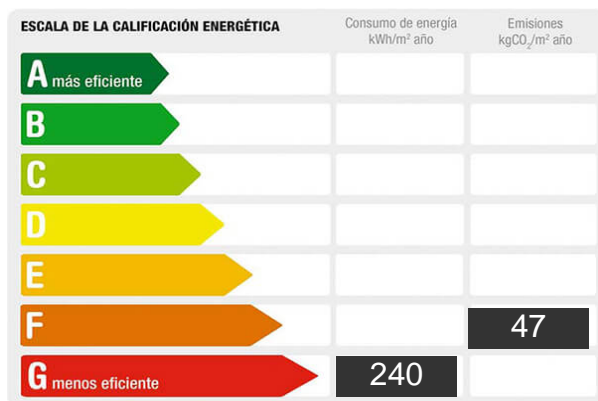

M² construidos: 60

Agua caliente: individual

Dormitorios: 2

Orientación: oeste

Baños: 1

Antigüedad: 1930

Exterior/Interior: exterior

Gastos de comunidad/mes: 100

Descripción: